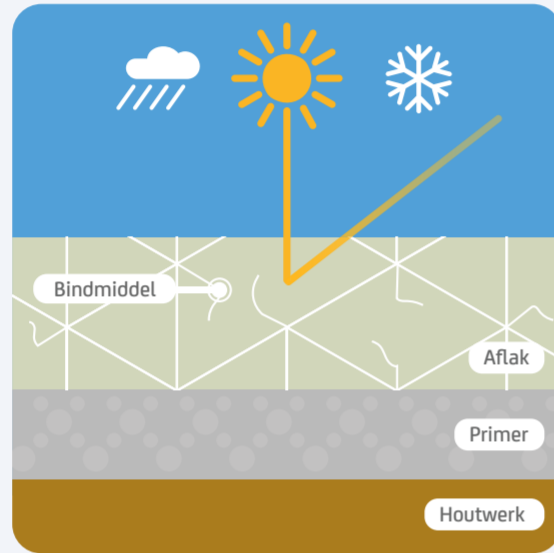

Zonder Extreme Protection