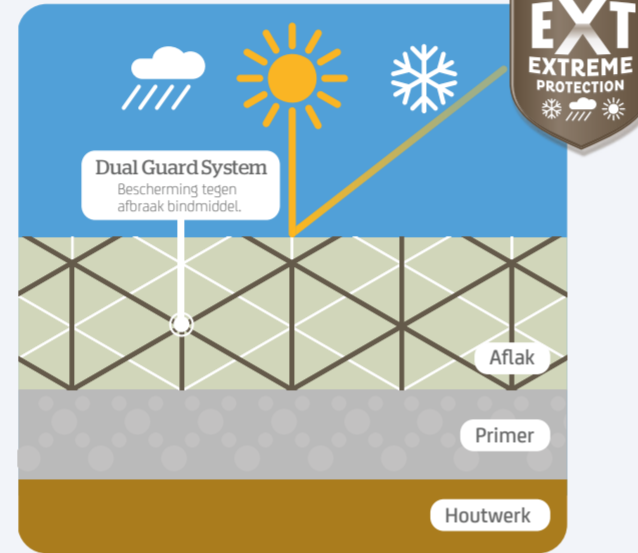

Met Extreme Protection

Klaar voor de komende jaren!