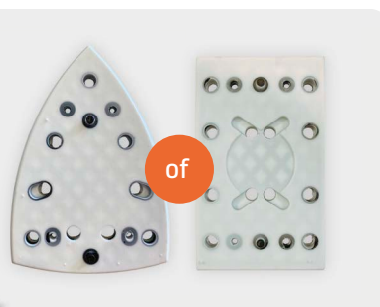

SIGMA S2U ALLURE

& SCHUREN

8 COMPLET

Van €454,-

€ 269,-

- 1 liter Sigma S2U Allure Primer (wit of kleur)
- 2,5 liter Sigma S2U Allure Satin of Gloss (wit of kleur)
- 1x schuurzool delta 100x150mm of schuurzool rechthoek 80x133mm
- 6x ProGold Deltastrook Exclusive of ProGold Rechthoekstrook Exclusive

Van €258,-

€ 152,-

- 2,5 liter Sigma S2U Allure Satin of Gloss (wit of kleur)
- 1x ProGold Compleet
 - Patentpunt Exclusive
 - ProGold Penseel Lyon
 - ProGold Exclusive Red 7120
 - ProGold inlay voor ver
 - ProGold Beugel 29 cr
 - ProGold Masking Tap
 - ProGold Verfrooster
 - ProGold Verfrol Vilt
 - ProGold Verzetblik