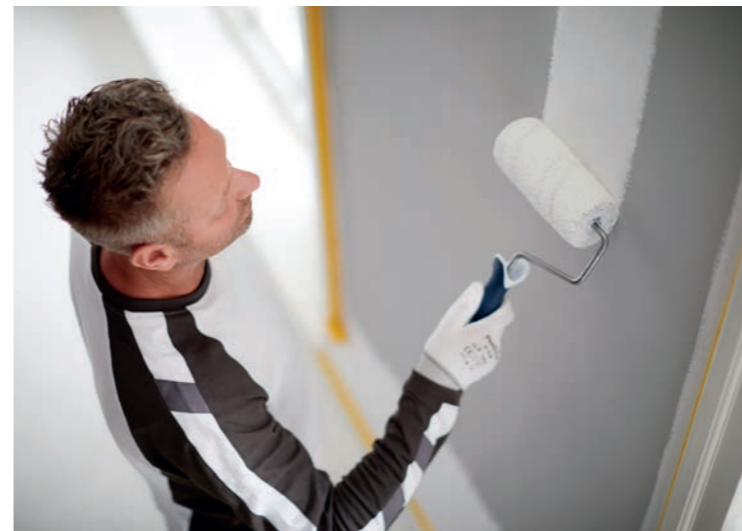

6+4 GRATIS

Op alle ProGold
Muurverfrollers,
Ultra Finish, Tex en
Tex Max

Omdat smaken verschillen

Omdat smaken verschillen

ProGold Ultra Finish

Muurverfrol met een
polyamide vacht

- Goed opname- en afgiftevermogen
- Super fijn en zeer glad eindresultaat
- Geschikt voor hoogwaardige muur- en plafondverven, 2K epoxy, polyester en polyurethaan coatings

VERKRIJGBAAR IN
10 - 18 - 25 CM

ProGold Tex

Gemaakt van een geweven
polyestervacht

- Groot opname- en afgiftevermogen
- Geeft een fijne structuur in de afwerking
- Geschikt voor alle muurverven op gladde ondergronden

VERKRIJGBAAR IN
10 - 18 - 25 CM

ProGold Tex Max

Gemaakt van microfiber mix

- Zeer groot opname- en afgiftevermogen
- Geschikt voor licht tot zwaardere gestructureerde ondergronden, zoals bijv. spackplafonds
- Geschikt voor alle muurverven

VERKRIJGBAAR IN
10 - 18 - 25 CM

Sta bij je muurverfklus even stil bij de ondergrond en het gewenste eindresultaat. ProGold heeft hiervoor een mooi assortiment muurverfrollers voor verschillende ondergronden: van glad of superfijn tot licht of zwaar gestructureerd. Dus ook voor verfrollers kies je ProGold.

VERF VRAAGT OM
PROGOLD

VERF VRAAGT OM
PROGOLD