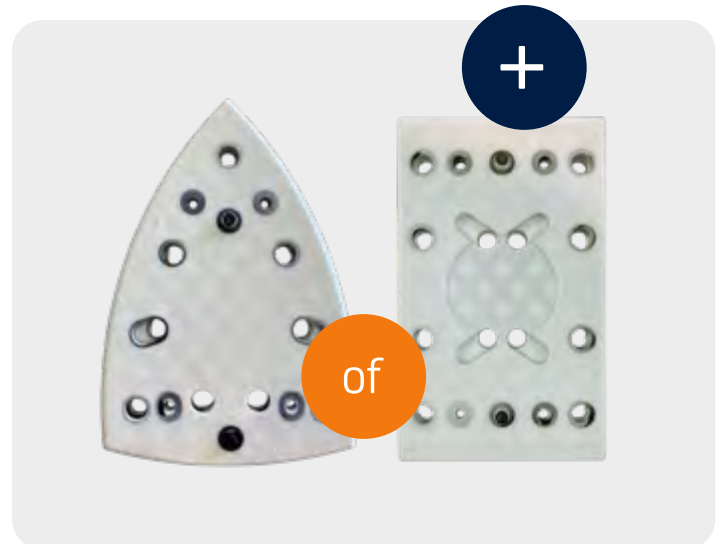

- 1 liter Sigma S2U Nova Primer (wit of kleur)
- 1 liter Sigma S2U Nova Matt, Satin, Semi-Gloss of Gloss (wit of kleur)
- 1x schuurzool delta 100x150mm of schuurzool rechthoek 80x133mm

Looptijd:
4 november t/m 31 december 2024