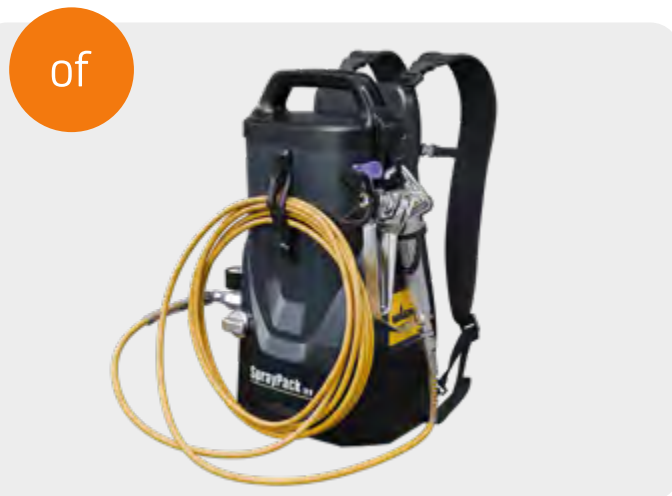

Van €2030,-

€1459,-

- 5 liter Sigma S2U Nova Spray Primer (wit of kleur)
- 10 liter Sigma S2U Nova Spray Gloss, Satin of Matt (wit of kleur)
- 1x Graco Ultra Quickshot of Wagner Pro Move 300

Graco Ultra Quickshot

Ideaal voor kleine projecten zoals deuren, sierlijsten, dakranden etc. Voor het verspuiten van lakken en grondverven.

- Klein en lichtgewicht; gewicht 2,9kg (exclusief verf)
- Perfecte airless afwerking
- DeWalt 18V accu
- Maximaal instelbare druk van 138 bar
- Inhoud beker; 1 liter

Wagner Control Pro 300 Move

Bruikbaar als rugzak, mobiele of stationaire verfspuit. Ideaal voor projecten op moeilijker bereikbare plekken. Voor het verspuiten van o.a. lakken, muur- en grondverven.

- HEA technologie: tot wel 55% minder overspray
- Bosch 18V accu
- Maximaal instelbare druk van 110 bar
- Inhoud reservoir; 4,7 liter
- Gewicht 5,2kg (exclusief verf)