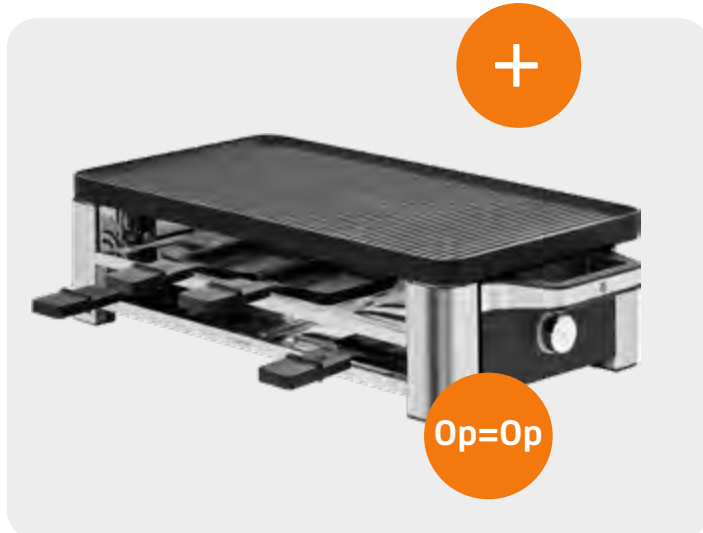

De LONO Design Raclette is gemaakt van Cromargan® en is een blikvanger op elke mooi gedekte tafel. Je kunt de temperatuur variabel instellen. De omkeerbare gegoten plaat kan gebruikt worden voor grillen of om dunne crêpes te bakken. De acht kleine pannetjes zijn voorzien van een anti-aanbaklaag en dus makkelijk schoon te maken.