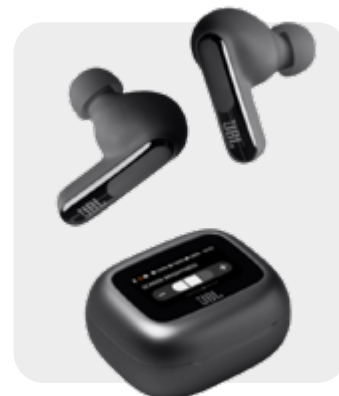

- Hi-Res draadloze audio met JBL Signature Sound
- Handige Smart Charging Case™ voor app-vrije bediening
- True Adaptive Noise Cancelling met aanpasbare regeling
- 48 uur totale afspeeltijd plus draadloos opladen
- Zes microfoons voor perfecte gesprekken die je zelf kunt aanpassen
- Multi-pointverbinding
- Google Finder en Google Audio Switch
- IP55-waterbestendig en stofdicht
- Houd de regie met de JBL Headphones-app
- Personi-Fi 3.0

Looptijd:
2 t/m 27 September 2024

Uw resultaat telt. Sigma.

Sigma S2U Allure Topper Spuiten met S2U Allure

- 10 liter Sigma S2U Allure Spray Semi-Gloss (wit of kleur)
- 1x Graco Ultra Quickshot

Met de Graco Ultra Quickshot klaren schilders snel alle kleine klussen. Top resultaat in een perfecte airless afwerking.

Voordelen:

- Klein en lichtgewicht
- Ultieme mobiliteit
- Perfecte airless afwerking
- 80x Sneller dan traditionele spuitpistolen
- Eenvoudige stroomregeling bij het pistool
- Onmiddellijke activeringsreactie
- Verwisselbare spuittips

Looptijd:
2 t/m 27 September 2024

Uw resultaat telt. Sigma.

Sigma S2U Allure Toppers

Van 2 t/m 27 September 2024

4 weken lang
buitengewone
acties!

Uw resultaat telt. Sigma.