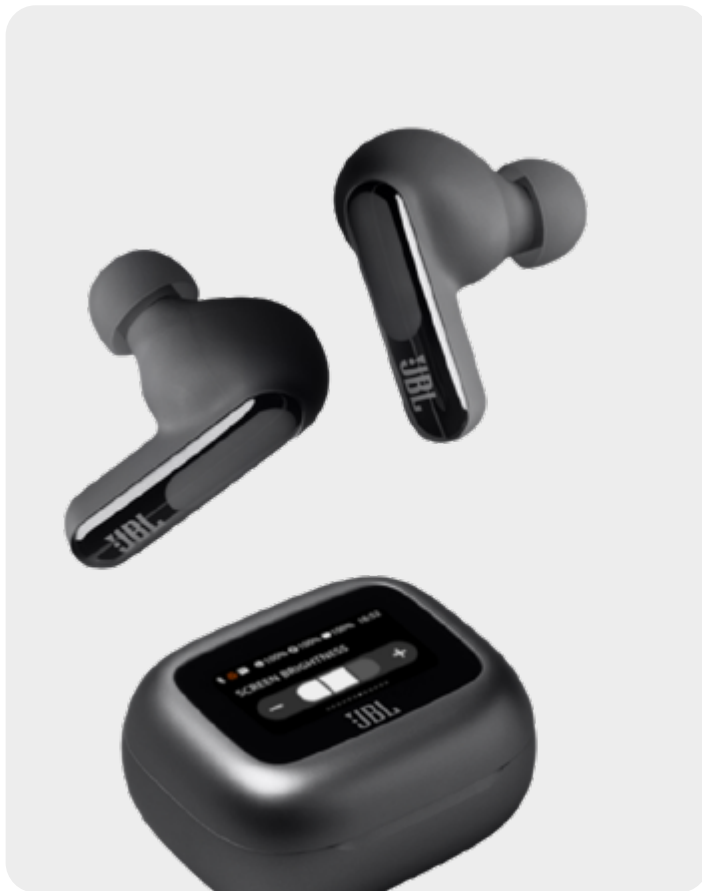

Looptijd:
2 t/m 27 September 2024

Uw resultaat telt. Sigma.

Sigma S2U Allure Topper Glad met S2U Allure

- 5 liter Sigma S2U Allure Primer (wit of kleur)
- 10 liter Sigma S2U Allure Gloss of Satin (wit of kleur)
- 1x Festool accu-schuurmachine.
Keuze uit 3 modellen:
delta DTSC400, vlak RTSC400 of excentrisch ETSC125.

- Hi-Res draadloze audio met JBL Signature Sound
- Handige Smart Charging Case™ voor app-vrije bediening
- True Adaptive Noise Cancelling met aanpasbare regeling
- 48 uur totale afspeeltijd plus draadloos opladen
- Zes microfoons voor perfecte gesprekken die je zelf kunt aanpassen
- Multi-pointverbinding
- Google Finder en Google Audio Switch
- IP55-waterbestendig en stofdicht
- Houd de regie met de JBL Headphones-app
- Personi-Fi 3.0